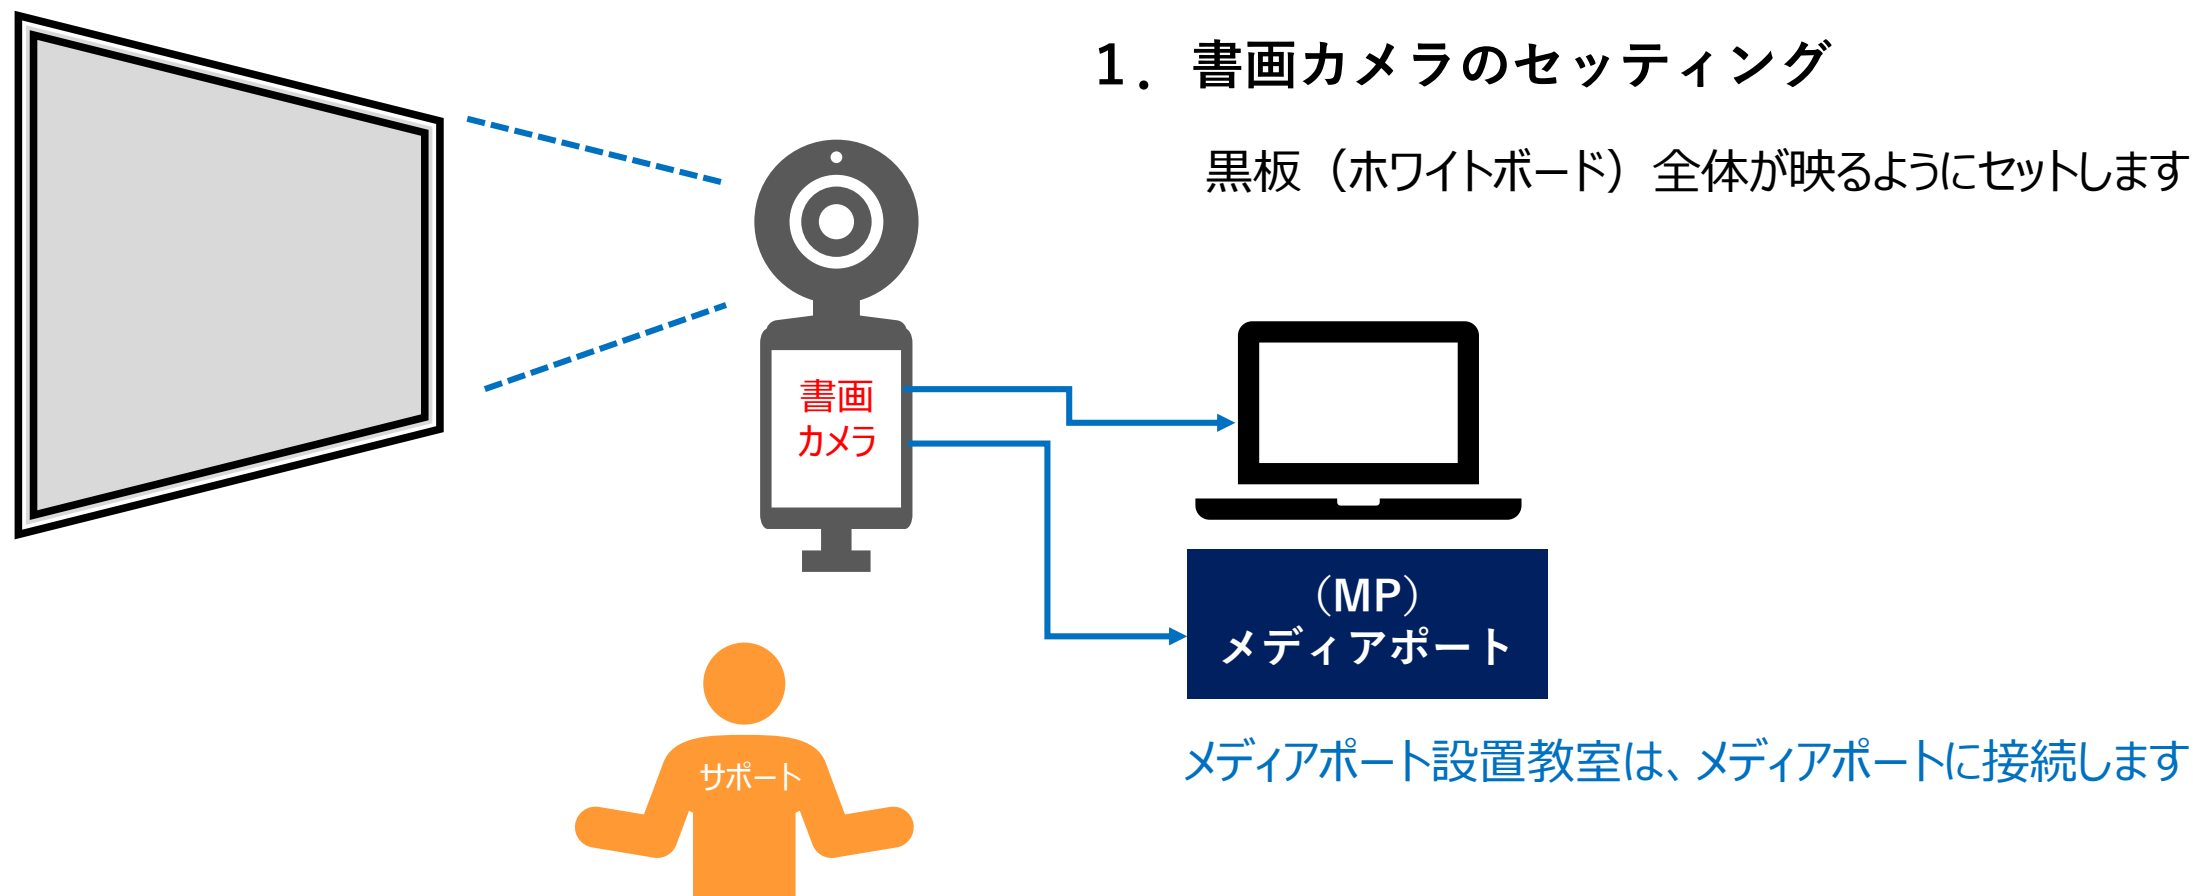

授業の黒板（ホワイトボード）全体を書画カメラで撮影し、対面授業を Zoom / Teams で同時配信します

1. 書画カメラのセッティング

黒板（ホワイトボード）全体が映るようにセットします

メディアポート設置教室は、メディアポートに接続します

カメラ設置に時間がかかり、切り替え操作などに手間がかかるため、サポートスタッフが対応いたします