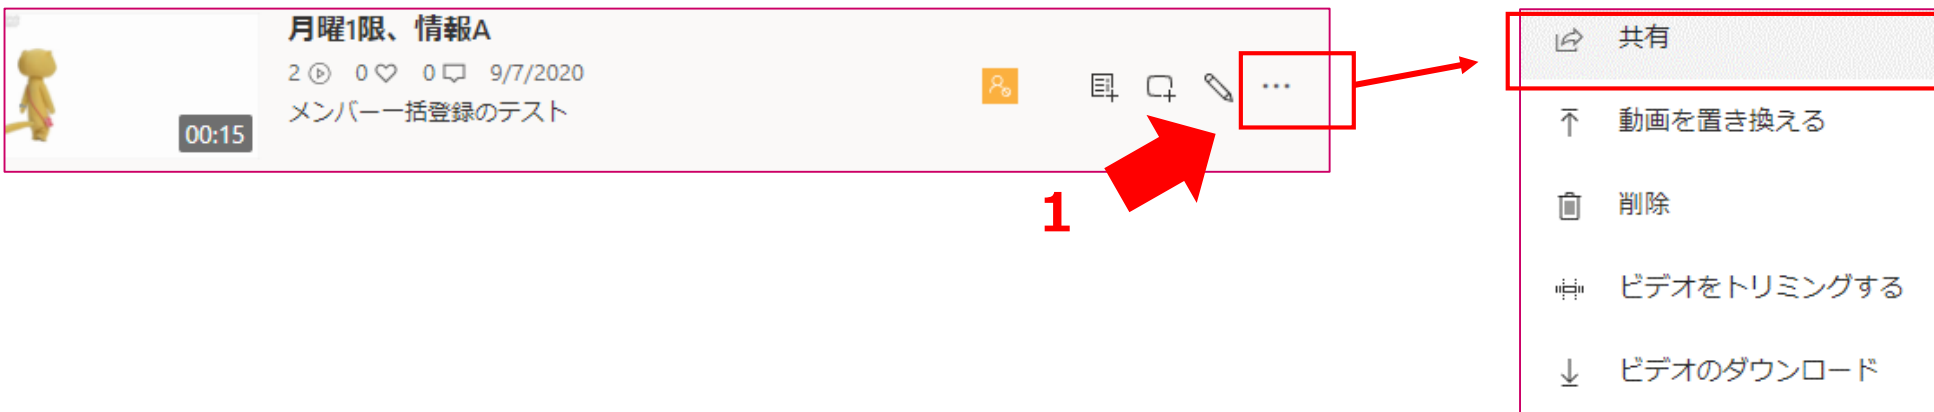

動画の共有

■リンクURLをmanabaに掲載して、履修者に通知します

1. ファイルの【詳細ボタン】から【共有】を選択

もしくは、

1. ビデオの下部の【共有】をクリック

2. 【コピー】をクリックして、リンクURLを取得します

共有 電子メール ~~埋め込み~~

この動画は許可されているユーザーのみ閲覧できます

開始時刻:

ビデオへの直接リンク

コピー

3. manabaのコンテンツに掲載します

リッチテキスト HTMLの編集 **(例)**

添付 P H1 H2 H3 PRE 1 2 3 4 5 6 7 8 9 10 11 12 13 14 15 16 17 18 19 20 21 22 23 24 25 26 27 28 29 30 31 32 33 34 35 36 37 38 39 40 41 42 43 44 45 46 47 48 49 50 51 52 53 54 55 56 57 58 59 60 61 62 63 64 65 66 67 68 69 70 71 72 73 74 75 76 77 78 79 80 81 82 83 84 85 86 87 88 89 90 91 92 93 94 95 96 97 98 99 100