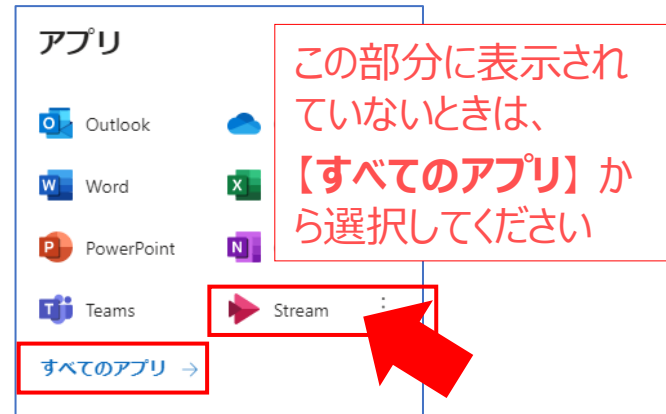

■ Microsoft Stream とは

大学で契約している Microsoft 365に付随したストレージで、MAINアカウントをもつ学内ユーザーのみが動画を共有できる、ビデオサービスです。 学内限定公開かつMicrosoftのセキュリティで保護されているため、安全に利用できます。
共有するユーザー（閲覧者）は、ストリーミング再生のみでダウンロードはできません。

■ サインイン

- ① MGメールにサインイン
- ② 左上の【タイル】を開き、【Stream】を選択

■ 操作方法

上部のナビゲーションバーを使用して、ビデオを参照、作成、検索を行います。