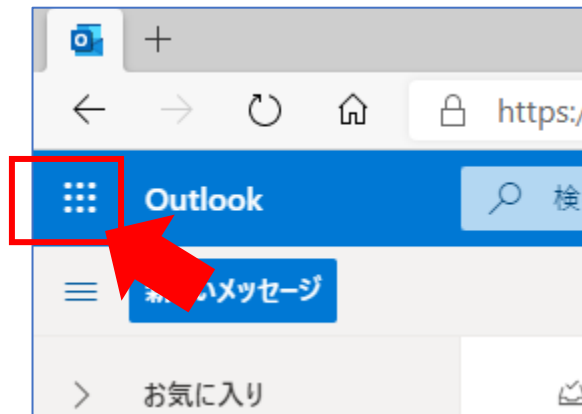

■ Microsoft Stream とは

大学で契約している Microsoft 365に付随したストレージで、MAINアカウントをもつ学内ユーザーのみが動画を共有できる、ビデオサービスです。 学内限定公開かつMicrosoftのセキュリティで保護されているため、安全に利用できます。
共有するユーザー（閲覧者）は、ストリーミング再生のみでダウンロードはできません。

■ サインイン

- ① MGメールにサインイン
- ② 左上の【タイル】を開き、【Stream】を選択

■ 操作方法

上部のナビゲーションバーを使用して、ビデオを参照、作成、検索を行います。