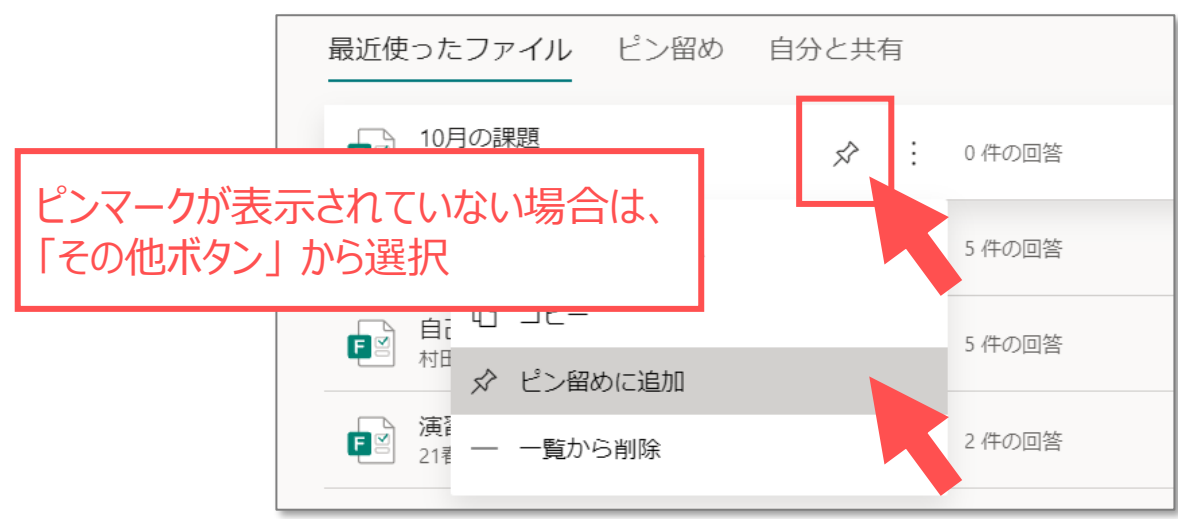

■ 表示形式 : 【タイル形式】と【リスト形式】を切り替える

■ 自分のグループ

: 所属チーム、グループにあるフォームを表示する

■ すべての自分のフォーム

: 表示されていないフォームを表示する

■ [ピン留め] タブ：よく使うフォームを上部に固定

■ [自分と共有] タブ

： 共同編集に招待されているフォームを表示する