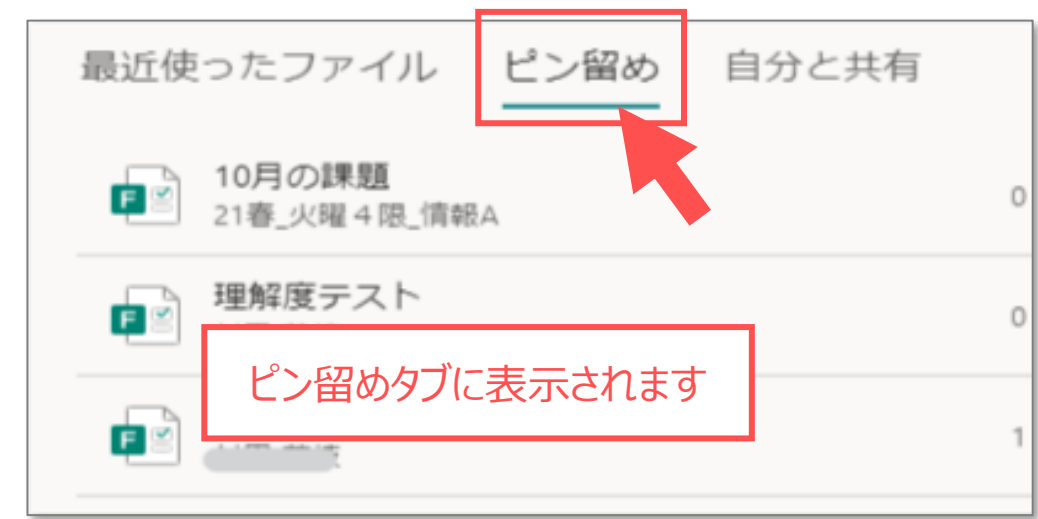

■ 表示形式 : 【タイル形式】と【リスト形式】を切り替える

■ 自分のグループ

: 所属チーム、グループにあるフォームを表示する

■ すべての自分のフォーム

: 表示されていないフォームを表示する

■ [ピン留め] タブ：よく使うフォームを上部に固定

■ [自分と共有] タブ

： 共同編集に招待されているフォームを表示する